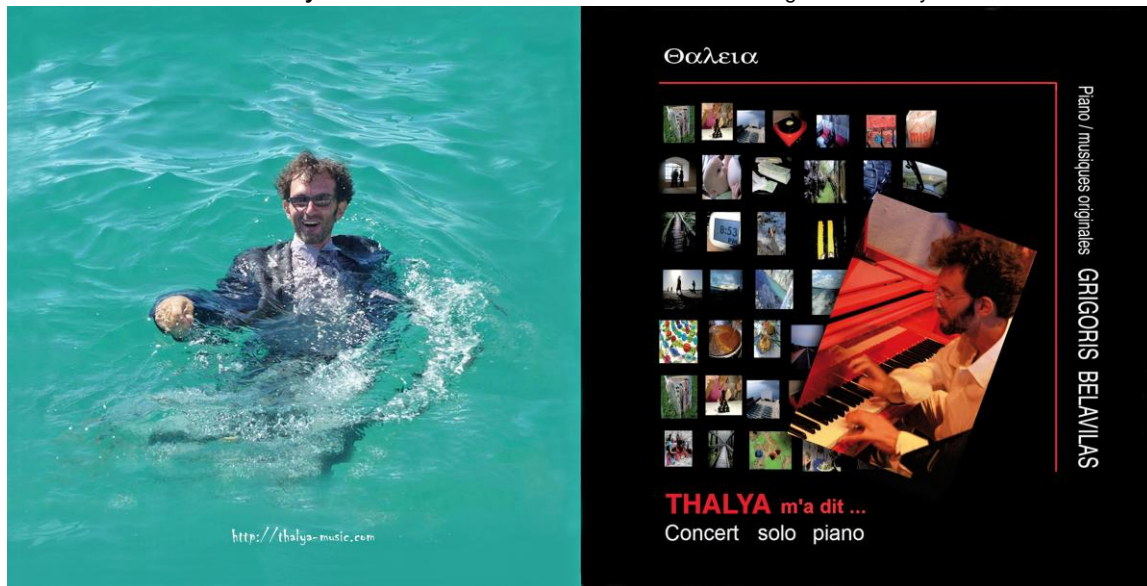

Thalya m'a dit ...

Concert piano

Musiques originales, interprétation

Grigoris Belavilas

Le **rébétiko** grec rejoint la **klezmer** et la **tzigane**

Θαλεια

THALYA n.f fin XXe, antiq. Grèce (Thalia)

Fille des Peuplades, Cousine de Phoenix

Défend la voie lumineuse des sables mouvants.

Bâtit des piliers dorés.

Grimpe aux monts rocheux.

Recherche environnements alcalins

(définitions imaginaires)

Grigoris Belavilas

compositeur, pianiste et accordéoniste, né au vieux port du Pirée en Grèce, il avait 14 ans quand il a gagné son premier prix au Concours national de composition, organisé en Grèce par de la Fondation Vas. Pavlos.

Ses concerts à différents thèmes de musiques du monde ont conquis de nombreux spectateurs partout dans le monde, à Tokyo, Athènes, Londres, Berlin, ...

Installé à Paris depuis 2000, s'investit actuellement dans la tournée de son concert

"THALYA M'A DIT"

CD Thalya m'a dit ...

téléchargements: thalya-music.com

Invitations – contact:
thalya-music.com

Communication: Nathalie Lafontaine
Paris: +33 (0) 6.6122.2703 Athènes: +30.210.800.1054 Fax: +33 (0) 821.467546
Email: info@thalya-music.com